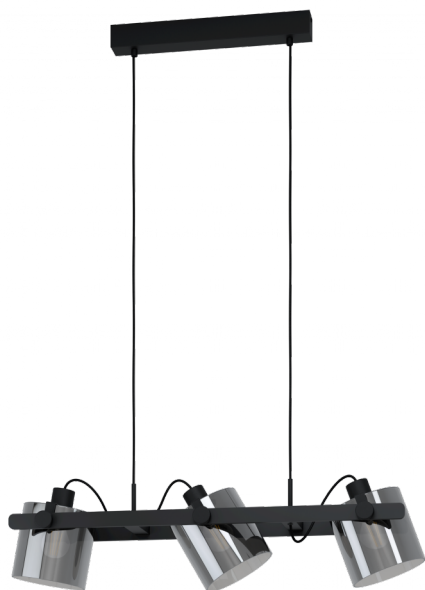

43606 HORNWOOD 2

Všeobecné informace

Číslo výrobku	43606
Typ	Závěsná svítidla
Výrobní segment	Svítidla do vnitřních prostor
Téma	Vintage
FSC®	FSC® Mix70% Pinus rad. FSC® C152762

Rozměry

Výška výrobku (v mm)	1100
Šířka výrobku (v mm)	150
Délka výrobku (v mm)	780
Čistá hmotnost (v kg)	3.33 Kilogram

Materiál & barva

Materiál těla	ocel, dřevo
Barva těla	černá
Barva kabelu	textilní kabel černý
Materiál skla/stínidla	kouřované sklo
Barva skla/stínidla	průhledná černá

Funkcionalita

Typ vypínače	bez vypínače
Baterie	Ne