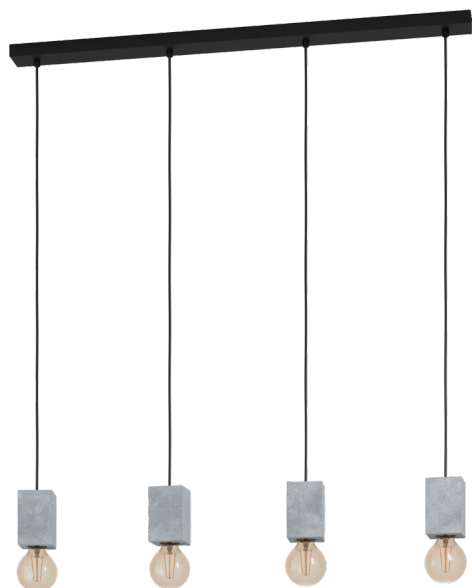

# 43598 PRESTWICK 3

## Všeobecné informace

Číslo výrobku	43598
Typ	Závěsná svítidla
Výrobní segment	Svítidla do vnitřních prostor
Téma	Vintage

## Rozměry

Výška výrobku (v mm)	1100
Šířka výrobku (v mm)	55
Délka výrobku (v mm)	925
Čistá hmotnost (v kg)	4.77 Kilogram
Délka svrchní části (v mm)	925
Šířka svrchní části (v mm)	55
Výška svrchní části (v mm)	25

## Materiál & barva

Materiál těla	ocel
Barva těla	černá
Barva kabelu	černá
Materiál skla/stínidla	beton
Barva skla/stínidla	šedá