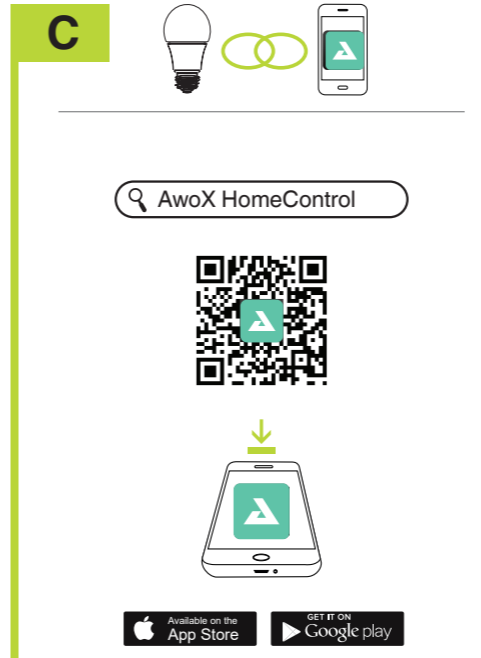

RED (Radio Equipment Directive) prasībām. Atbilstība ir apstiprināta. Atbilstīgā deklarācija un dokumenti glabājas pie ražotāja, un tos var aplūkot šeit:
www.eglo.com/international/compliance
Bluetooth/Zigbee 2,4 GHz (2400 līdz 2483,5 MHz). Maksimālais signāla stiprums starp -9 dBm līdz 9 dBm

CZ List s pokyny

D) KOMPATIBILITA
Více informací naleznete v online uživatelské příručce.
PROHLÁŠENÍ O SHODĚ
Tento produkt se shoduje s požadavky směrnice RED 2014/53/EU. Shoda byla ověřena. Příslušné prohlášení a příslušné dokumenty uchovává výrobce a jsou k dispozici na adrese:
www.eglo.com/international/compliance
Bluetooth/Zigbee 2.4GHz (2400 až 2,483,5 MHz). Maximální síla signálu mezi -9dBm a 9dBm

SK Návod na použitie

D) KOMPATIBILITA
Ďalšie informácie nájdete v online používateľskej príručke.
VYHLÁSENIE O ZHODE
Tento výrobok je v zhode s požiadavkami smernice RED 2014/53/EÚ. Zhoda bola potvrdená. Príslušné vyhlásenie a dokumenty má výrobca a je ich možné vidieť na:
www.eglo.com/international/compliance
Bluetooth/Zigbee 2,4 GHz (2400 až 2 483,5 MHz). Maximálna sila signálu medzi -9 dBm a 9 dBm

HU Utasításlap

D) KOMPATIBILITÁS
További információ az online felhasználói útmutatóban található.
MEGFELELŐSÉGI NYILATKOZAT
Ez a termék megfelel a 2014/53/ EU RED irányelvet követelményeinek A megfelelőséget tanúsították. A vonatkozó