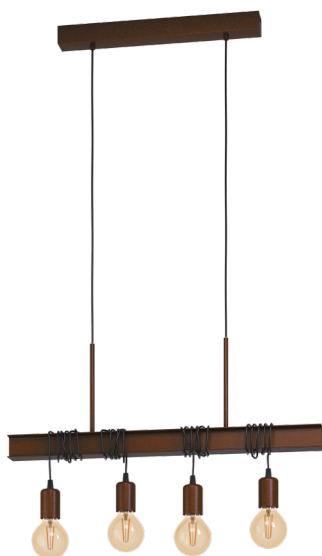

43523 TOWNSHEND 4

Všeobecné informace

| | |
|-----------------|-------------------------------|
| Číslo výrobku | 43523 |
| Typ | Závěsná svítidla |
| Výrobní segment | Svítidla do vnitřních prostor |
| Téma | Vintage |

Rozměry

| | |
|-----------------------|---------------|
| Výška výrobku (v mm) | 1100 |
| Šířka výrobku (v mm) | 140 |
| Délka výrobku (v mm) | 700 |
| Čistá hmotnost (v kg) | 2.74 Kilogram |

Materiál & barva

| | |
|---------------|----------------------|
| Materiál těla | ocel |
| Barva těla | antique-brown, black |
| Barva kabelu | černá |

Funkcionalita

| | |
|--------------|--------------|
| Typ vypínače | bez vypínače |
| Baterie | Ne |